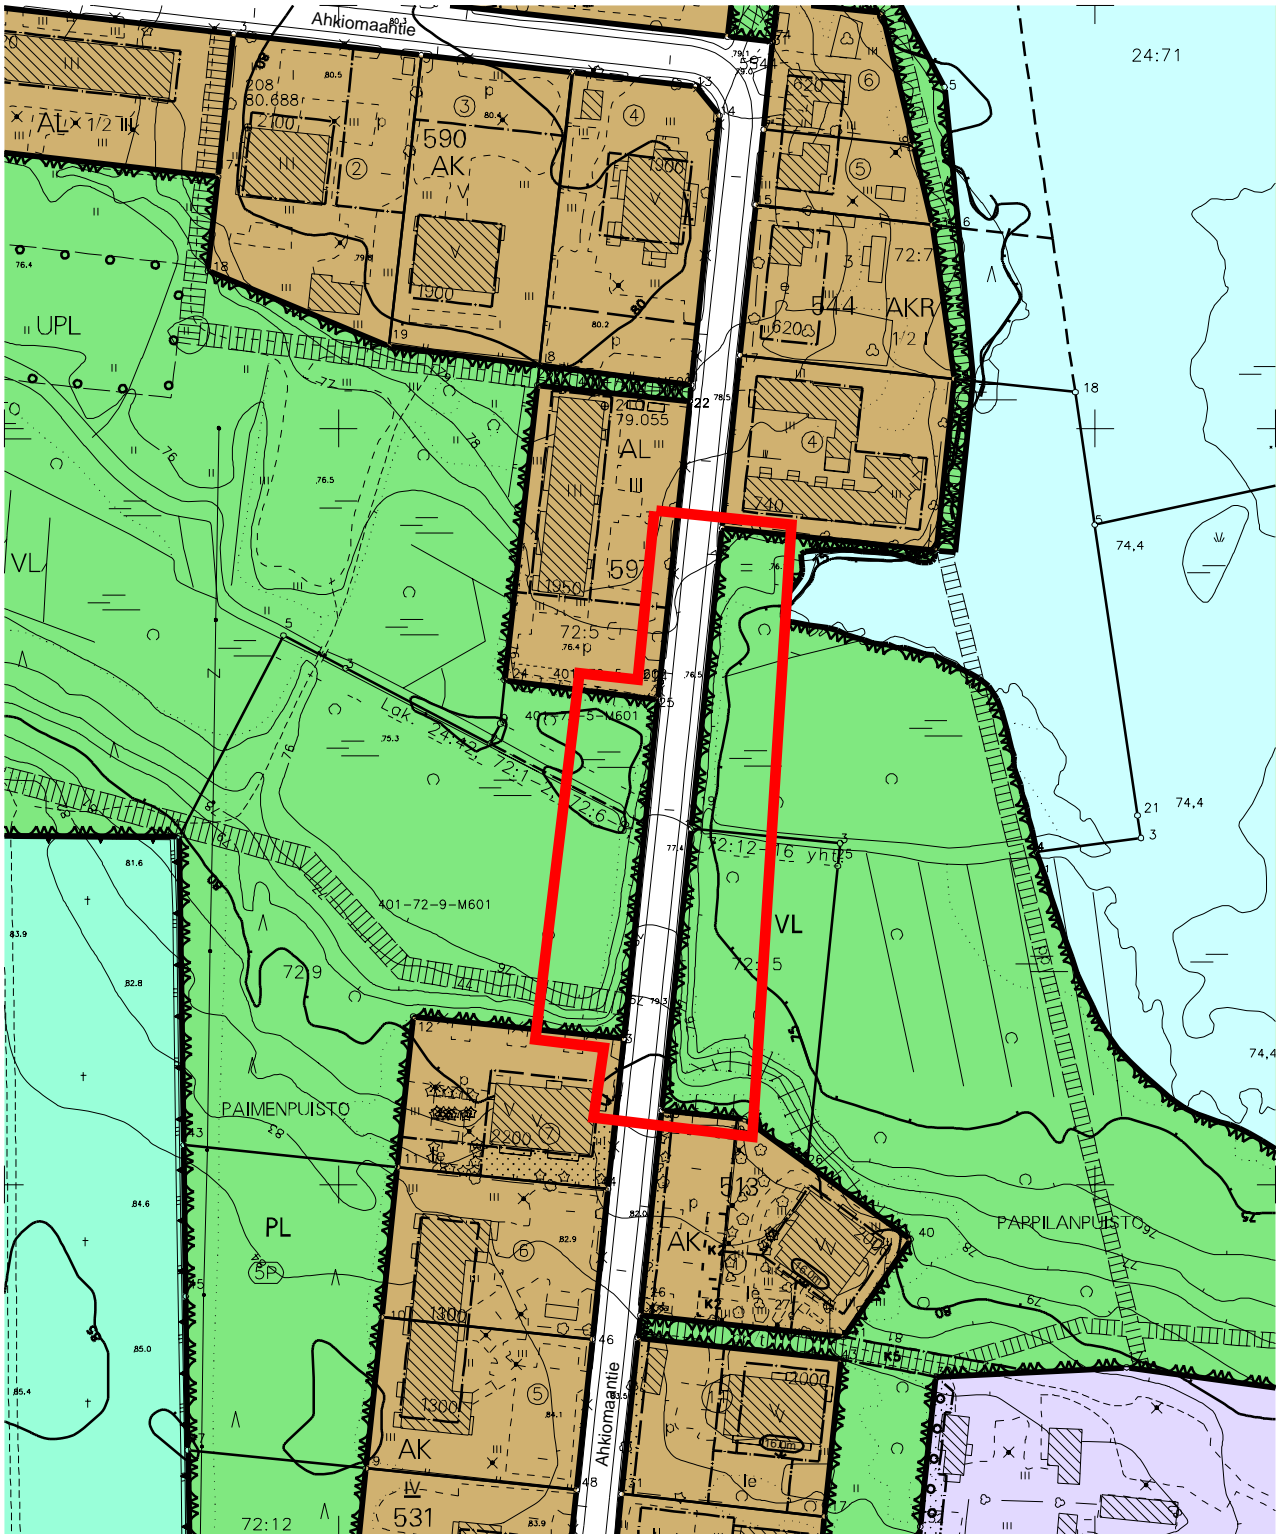

OTE ROVANIEMEN KAUPUNGIN
VOIMASSA OLEVASTA ASEMA-
KAAVAKARTASTA

Rovaniemellä 23.04.2024

26487000

26487200

7377400

7377400

7377200

7377200

1:2000

26487000

26487200

Kiinteistön tarkka alueellinen ulottuvuus selviää
toimitusasiakirjoista ja maastosta.